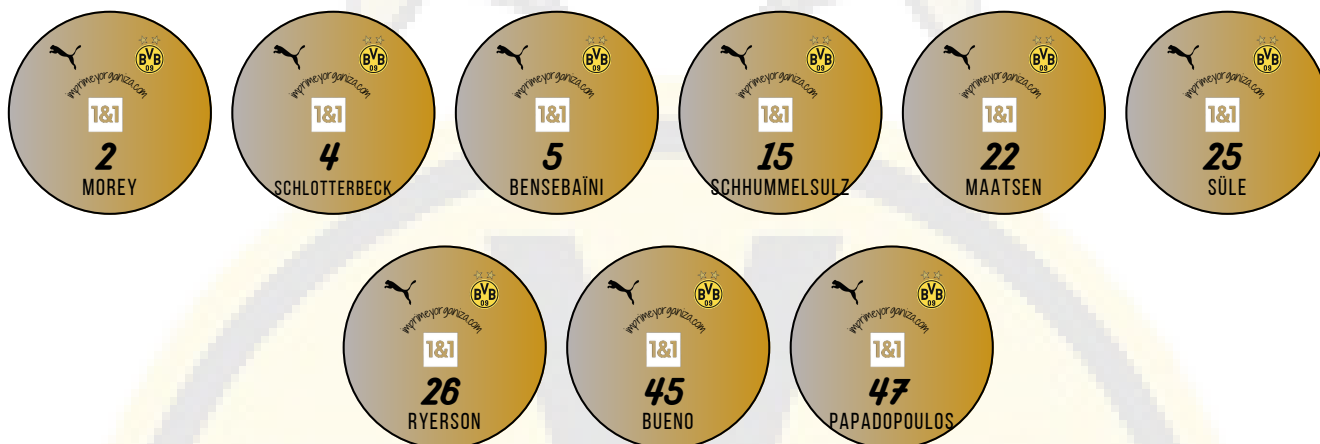

Borussia Dortmund 2022-2023

Porteros

Defensas

Centrocampistas

Delanteros