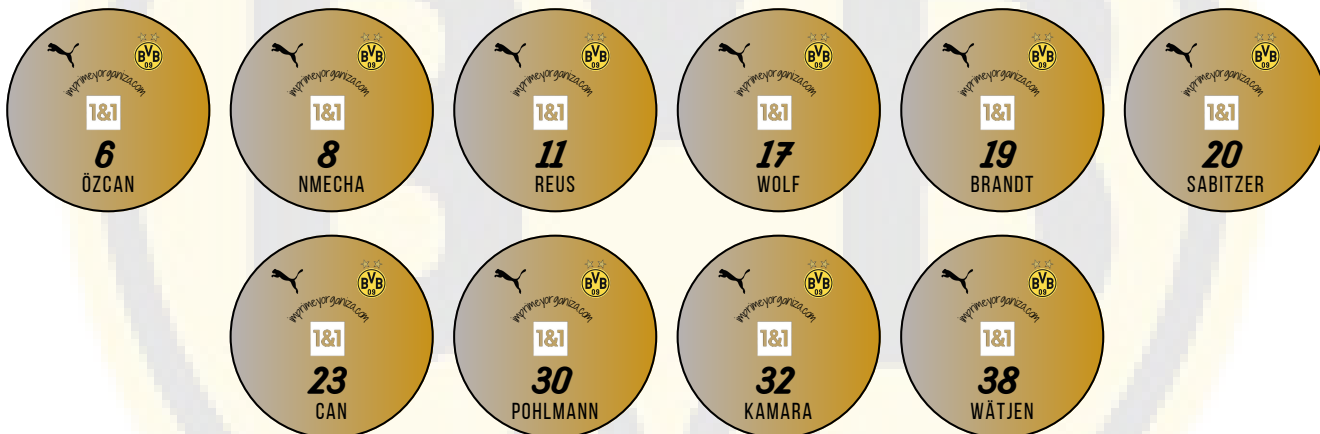

Borussia Dortmund 2022-2023

Porteros

Defensas

Centrocampistas

Delanteros